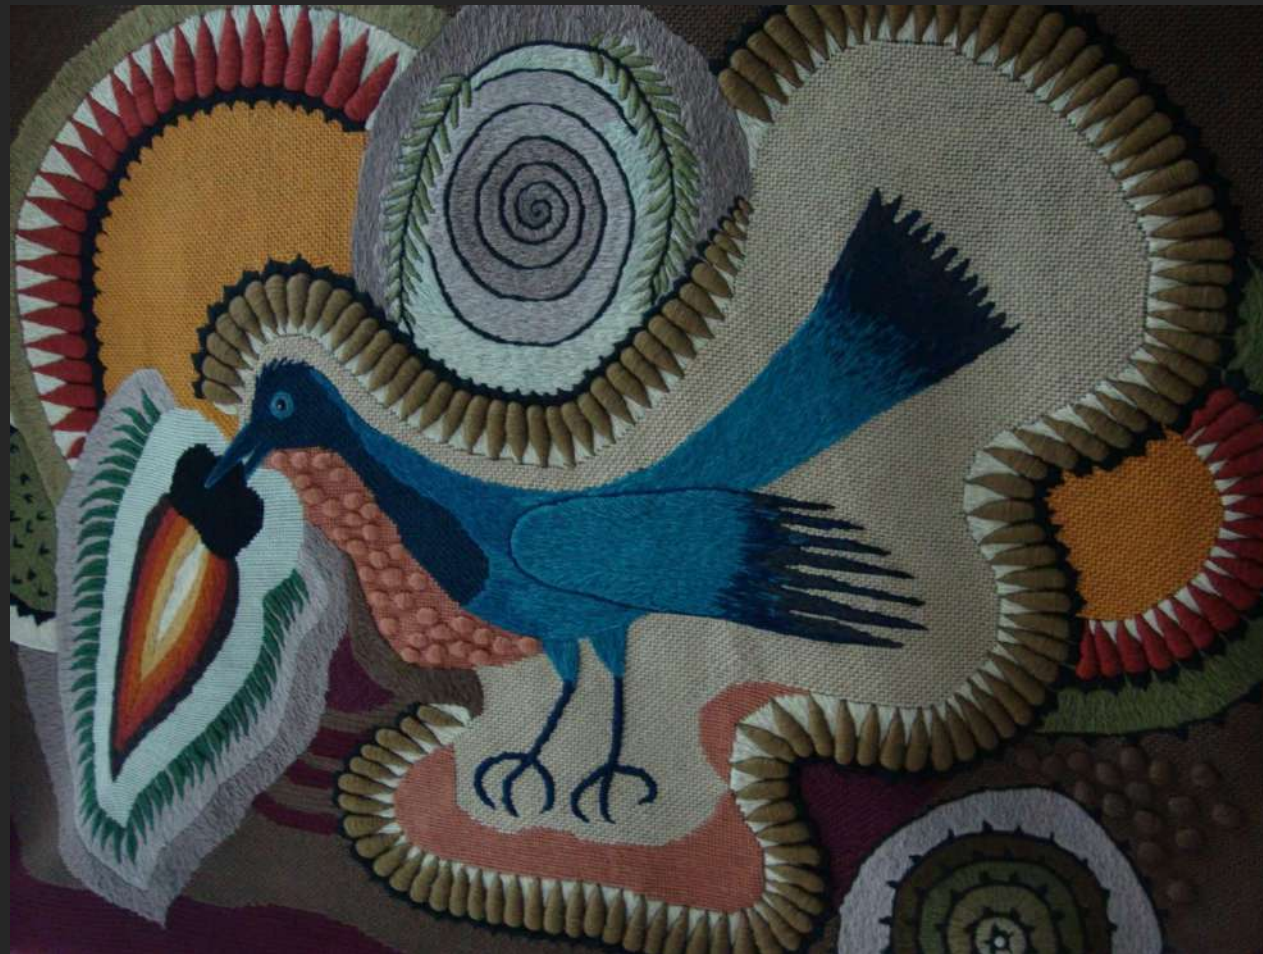

Fabiano

Paisagem com pinheiros, 1977
Tapeçaria, 2,00 x 3,00 cm

Ida Hannemann de Campos

Gralha Azul, década de 1970
Tapeçaria, 1,45 x 1,80 cm

Veronica Filipack

Horizonte Verde, 2017
Costura sobre feltagem e tecidos, 97X133 cm